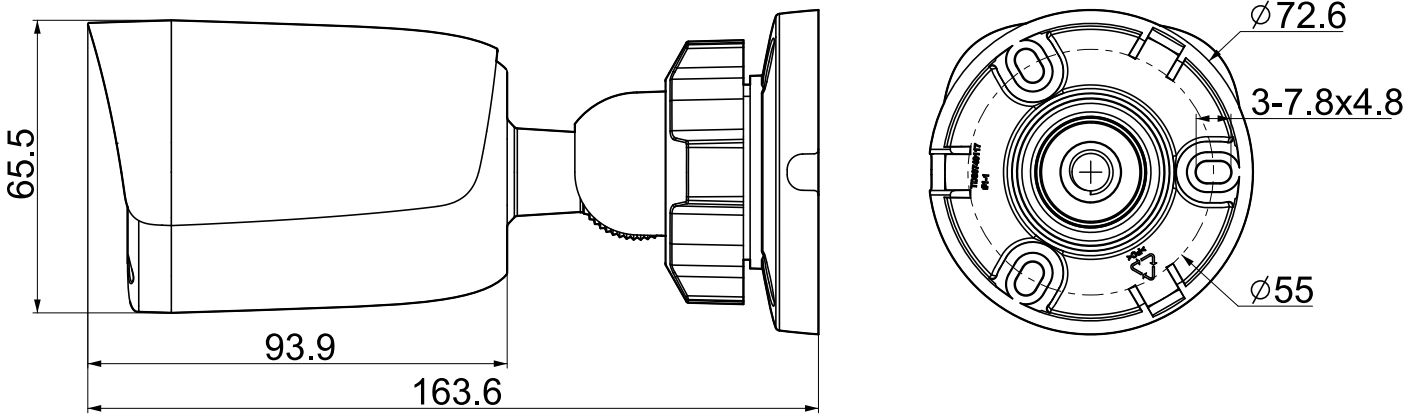

Габаритные размеры в мм